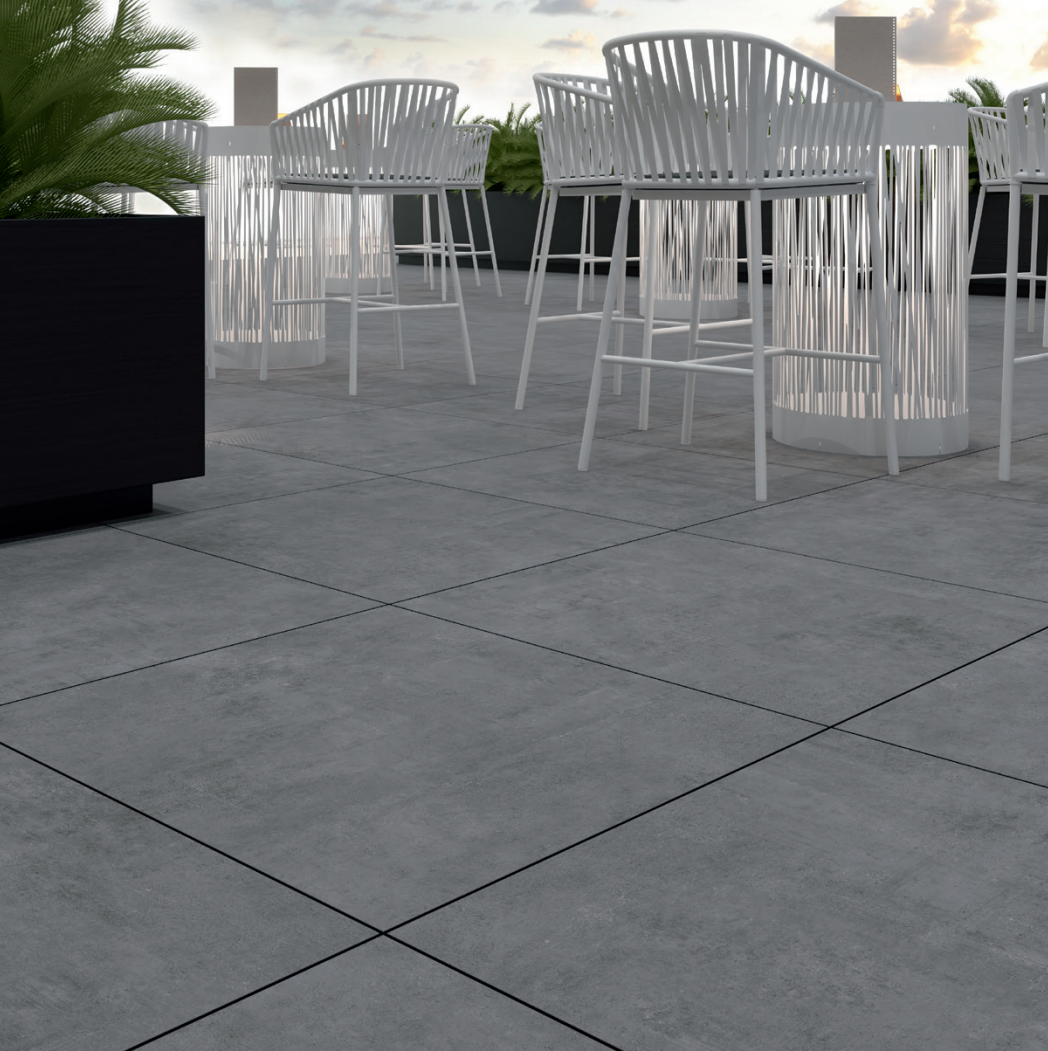

Abb. Terraselement COLUMBIA Graphite 80 x 80 cm

COLUMBIA GRAPHITE

TE 80 x 80 cm [797 x 797 x 20 mm] · Art.-Nr. 87 080080 639 · PG 990

TE 120 x 60 cm [1197 x 597 x 20 mm] · Art.-Nr. 87 120060 639 · PG 991

TE 60 x 60 cm [597 x 597 x 20 mm] · Art.-Nr. 87 060060 639 · PG 992