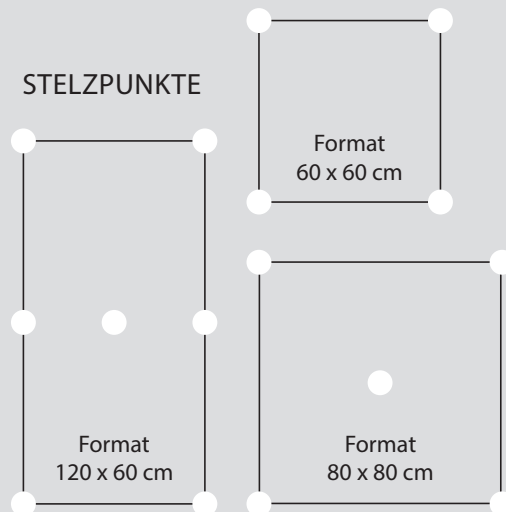

VERLEGEHINWEISE

Mögliche Verlegearten für GIGA-Line® Terrassenelemente:

- Verlegung auf Stelzlagern oder Mörtelbeuteln
  [empfohlene Anordnung der Lagerpunkte siehe nebenstehende Skizze]
  »» Lose und vergleichsweise einfache und schnelle Verlegung
  »» Austausch möglich
- Verlegung im Splittbett
  »» Lose und vergleichsweise einfache und schnelle Verlegung
  »» Austausch möglich
- Verlegung auf Drainagemörtel
  »» feste Verlegung und Verfügung, für höhere Belastung geeignet

Bei allen Verlegearten ist ein Gefälle von 1-2 % einzuplanen. Vorbereitung des Untergrundes und Verlegung sind gemäß DIN-Normen, aktuellen ZDB-Merkblättern*, ZTV-Wegebau** bzw. Flachdachrichtlinien auszuführen. Wir empfehlen eine professionelle Ausführung der Arbeiten durch einen Fachbetrieb.

* ZDB: Zentralverband des Deutschen Baugewerbes | ** ZTV-Wegebau: Zusätzliche technische Vertragsbedingungen für den Bau von Wegen und Plätzen außerhalb von Flächen des Straßenverkehrs