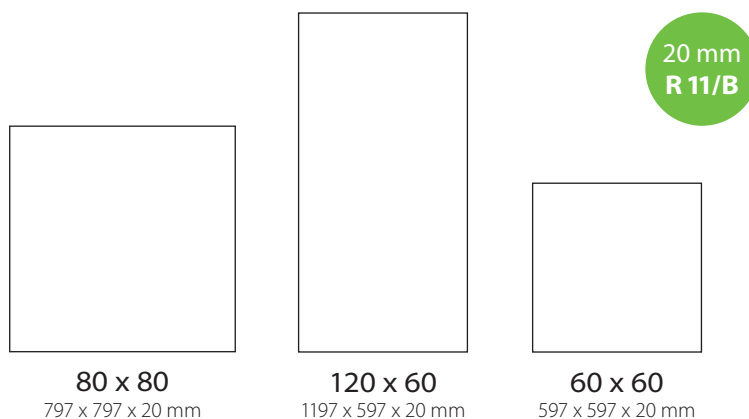

FARBEN

WHITE CREAM

LIGHT GREY

GREY

GRAPHITE

Feinsteinzeug gemäß EN 14411 B1a